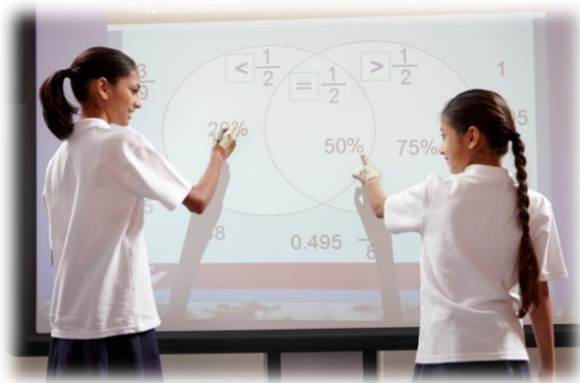

2本同時に書き込める

デュアルペン機能 (2本同時書込み)
で2人が同時に電子黒板に
書き込みできます。

マルチタッチ (500pro のみ)

ペンとタッチが両方使えることで、
ペンで板書・指で操作と
イメージ通りの操作感で授業が
実施できます。

導入の形態は【スタンドタイプ】と【壁面設置タイプ】からお選びいただけます。

サイズは **78 インチ** (スタンド/壁面設置)、**87 インチ** (スタンド/壁面設置)、**95 インチ** (壁面設置のみ) の
3サイズ展開。

① 黒板として使える電子黒板

アクティブボードは教員経験者の意見を元に開発された教育向け電子黒板です。ボード上に黒板の

ようにスラスラと板書ができ、それを記録しておくことで授業の振り返りに使用したり、授業の記録として保管したりできます。

② 書画カメラと電子黒板

先生の手元の操作の様子 (裁縫・習字) を見せたり、教科書や資料を拡大して見せたりと、便利な書画カメラ。電子黒板と使うことで、拡大した資料に注意点やコメントを書き込むことで、臨場感ある資料として活用できます。

③ デジタル教科書と電子黒板

デジタル教科書と電子黒板の相性は抜群です！

さらに、アクティブボードの機能を使って教科書上に書き込んだり、見せたい部分以外を隠したりと、デジタル教科書をさらに有効活用することができます。

④ タブレットと電子黒板

別売のアクティブエンゲージ2は様々なタイプの生徒用端末に対応する、問題の配信・解答と、その結果を瞬時に集計できるアプリです。導入した端末と電子黒板との連携がカンタン！より端末を生かせる機能が満載です。

【小学校から大学・企業まで全ての発達段階で有効に活用できる電子黒板です】

仕様		AVB-3010	AVB-3210	AVB-3310	AVB-3020	AVB-3220	AVB-3320
Cat.No.		AVB-3010	AVB-3210	AVB-3310	AVB-3020	AVB-3220	AVB-3320
製品名		アクティブ ボード 378pro	アクティブ ボード 387pro	アクティブ ボード 395pro	アクティブ ボード 578pro	アクティブ ボード 587pro	アクティブ ボード 595pro
本体仕様	縦横比	4:3	16:10	16:9	4:3	16:10	16:9
	大きさ (mm)	1,868 x 1,329	2,105 x 1,329	2,412 x 1,329	1,868 x 1,329	2,105 x 1,329	2,336 x 1,329
	有効画面 (mm)	1,628 x 1,175	1,865 x 1,175	2,172 x 1,175	1,628 x 1,175	1,865 x 1,175	2,095 x 1,175
	最大同時操作数	2			2(ActivInspire 使用時)、4(Windows7 以降使用時)		
	入力方式	専用ペン(ワイヤレス・電池不要)			専用ペン(ワイヤレス・電池不要) または 指		
	PC 接続	USB2.0 (5m)			USB2.0 (3m)		
	ペン分解能	1,075 ポイント/cm					
	ペントラッキング速度	508cm/秒					
	ペン出力レート	120CPS			160CPS(1 人使用時)、80CPS(2 人使用時)		
	タッチ分解	-			78 ポイント/cm		
	タッチ反応速度	-			10ms		
	デジタイジング方式	電磁誘導			電磁誘導および静電容量		
	ボード表面	低反射 強化メラミン樹脂					
	ボード動作電力	USB ケーブルを経由してコンピュータから供給					
接続	USB						
重さ (kg)	28	31	35	37	40	48	
仕様 スピーカー	アンプ出力	各 20W					
	出力制御	音量 (Volume)、低音 (Base)、高音 (Treble)、on/off					
	USB 音声	Windows XP 以降、Mac OS X					
	入力接続(4)	ステレオ PC、ステレオ CD/DVD、モノラル入力、マイク					
	出力接続(2)	ステレオ出力					
	アンプ電源	18V/3.3A			18V/5A		
付属品	先生用アクティブペン 2 本 生徒用アクティブペン 2 本 USB ケーブル 1 本 壁取付金具 一式 スピーカー用電源アダプタ 一式 専用ソフトウェア CD 一式 ユーザー登録申込書 一式						