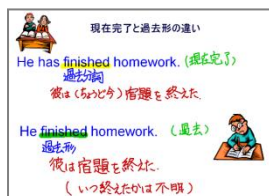

2本同時に書き込める

デュアルペン機能 (2本同時書込み)
で2人が同時に電子黒板に
書き込みできます。

マルチタッチ (500pro のみ)

ペンとタッチが両方使えることで、
ペンで板書・指で操作と
イメージ通りの操作感で授業が
実施できます。

導入の形態は【スタンドタイプ】と【壁面設置タイプ】からお選びいただけます。

サイズは **78 インチ** (スタンド/壁面設置)、**87 インチ** (スタンド/壁面設置)、**95 インチ** (壁面設置のみ) の
3サイズ展開。

① 黒板として使える電子黒板

アクティブボードは教員経験者の意見を元に開発された教育向け電子黒板です。ボード上に黒板の

ようにスラスラと板書ができ、それを記録しておくことで授業の振り返りに使用したり、授業の記録として保管したりできます。

② 書画カメラと電子黒板

先生の手元の操作の様子 (裁縫・習字) を見せたり、教科書や資料を拡大して見せたりと、便利な書画カメラ。電子黒板と使うことで、拡大した資料に注意点やコメントを書き込むことで、臨場感ある資料として活用できます。